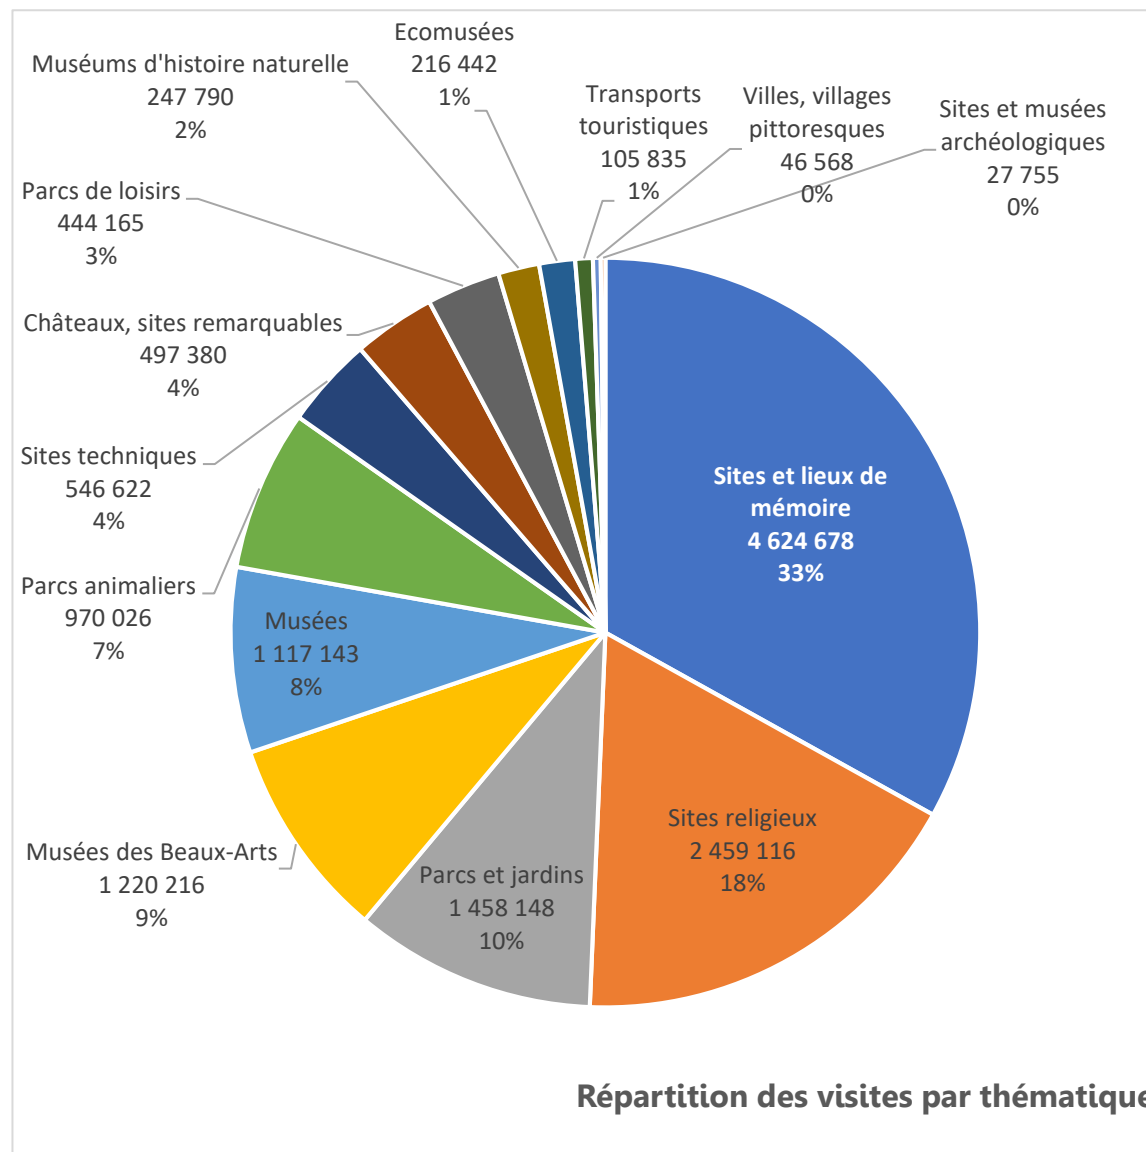

Légende

	Pas encore ouvert / Fermé / Travaux
450 000	Estimation
nd	Non disponible

Les sites aux plus de 100 000 visites en 2016

GRATUITS

Dép.	Commune	Site	2012	2013	2014	2015	2016
50	MONT-SAINT-MICHEL	Le Mont-Saint-Michel			2 257 019	2 331 639	2 254 254
14	COLLEVILLE-SUR-MER	Cimetière Militaire Américain - Omaha Beach	1 413 516	1 248 411	2 126 940	1 733 574	1 314 605
14	LISIEUX	Basilique	656 266	675 518	710 801	708 506	679 156
14	CRICQUEVILLE-EN-BESSIN	Visitor Center de la Pointe du Hoc			293 472	261 972	466 693
14	LA CAMBE	Cimetière Militaire Allemand	125 000	135 000	350 000	450 000	450 000
14	COLLEVILLE-SUR-MER	Visitor Center du Cimetière Militaire Américain	469 859	442 579	527 908	489 329	421 049
14	CAEN	Colline aux Oiseaux	360 209	383 851	391 531	409 773	365 391
76	ROUEN	Eglise Jeanne d'Arc	273 109	399 149	284 824	278 037	223 226
14	CAEN	Jardin des Plantes	244 785	187 340	205 390	203 737	208 016
76	LE HAVRE	Les Jardins suspendus	107 791	117 046	122 314	117 505	143 384

La fréquentation par thématiques

Catégorie des sites et lieux de visite	Total visiteurs 2016 par catégorie	Evolution 2015 - 2016	Poids des catégories
Sites et lieux de mémoire	4 624 678	-8,3%	33,1%
Sites religieux	2 459 116	-7,9%	17,6%
Parcs et jardins	1 458 148	-4,2%	10,4%
Musées des Beaux-Arts	1 220 216	20,2%	8,7%
Musées	1 117 143	-5,3%	8,0%
Parcs animaliers	970 026	0,1%	6,9%
Sites techniques	546 622	-2,6%	3,9%
Châteaux, sites remarquables	497 380	-3,5%	3,6%
Parcs de loisirs	444 165	-0,4%	3,2%
Muséums d'histoire naturelle	247 790	9,8%	1,8%
Ecomusées	216 442	-9,7%	1,5%
Transports touristiques	105 835	27,6%	0,8%
Villes, villages pittoresques	46 568	1,0%	0,3%
Sites et musées archéologiques	27 755	-27,0%	0,2%